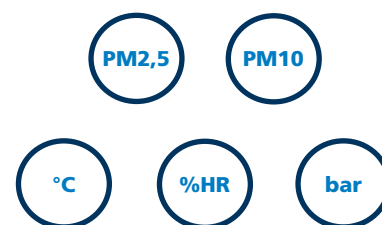

MET ONE E-Sampler

Analyseur de Particules / Préleveur de Poussières

Le Met One E-Sampler est idéal pour le comptage de particules et des poussières dans l'air ambiant. Cet appareil utilise une double technologie laser et gravimétrique pour la surveillance en temps réel des aérosols et des particules. Equipé d'une centrale d'acquisition, son autonomie sur batterie (fournie) est de 30 heures.

Le E-sampler convient pour des mesures à l'extérieur et en intérieur et fournit les mesures de température ambiante, de pression atmosphérique et de taux d'humidité relative. Le E-Sampler peut être utilisé en préleveur de poussières sur filtre 47mm.

- ✓ **Location à partir d'un jour**
- ✓ **Assistance technique incluse**

Néphélogétrie

Prélèvement gravimétrique

SPECIFICATIONS TECHNIQUES

TÊTE CYCLONE	PM10, PM 2,5
GAMMES DE MESURE	0-0,5, 0-1, 0-10 et 0-100 mg/m ³
SEUIL DE DÉTECTION	1 µg/m ³
SENSIBILITÉ	0,01 µg/m ³
DÉBIT D'ÉCHANTILLONNAGE	De 1 à 3,5 l/min, compensé en température et pression
PRÉCISION	0,03 µg/m ³ ou 2% de la lecture
FILTRE D'ÉCHANTILLONNAGE	47 mm
ALIMENTATION	12 VDC
AUTONOMIE BATTERIE	30 heures de fonctionnement sans chauffage et 10 heures avec chauffage
STOCKAGE DES MESURES	Jusqu'à 10 000 enregistrements
T° DE FCT	-30 à +50 °C
TRIPOD	Fourni
SORTIE ANALOGIQUE	0-110 VDC, RS232
DIMENSIONS	267 x 235 x 145 mm
POIDS	20 kg